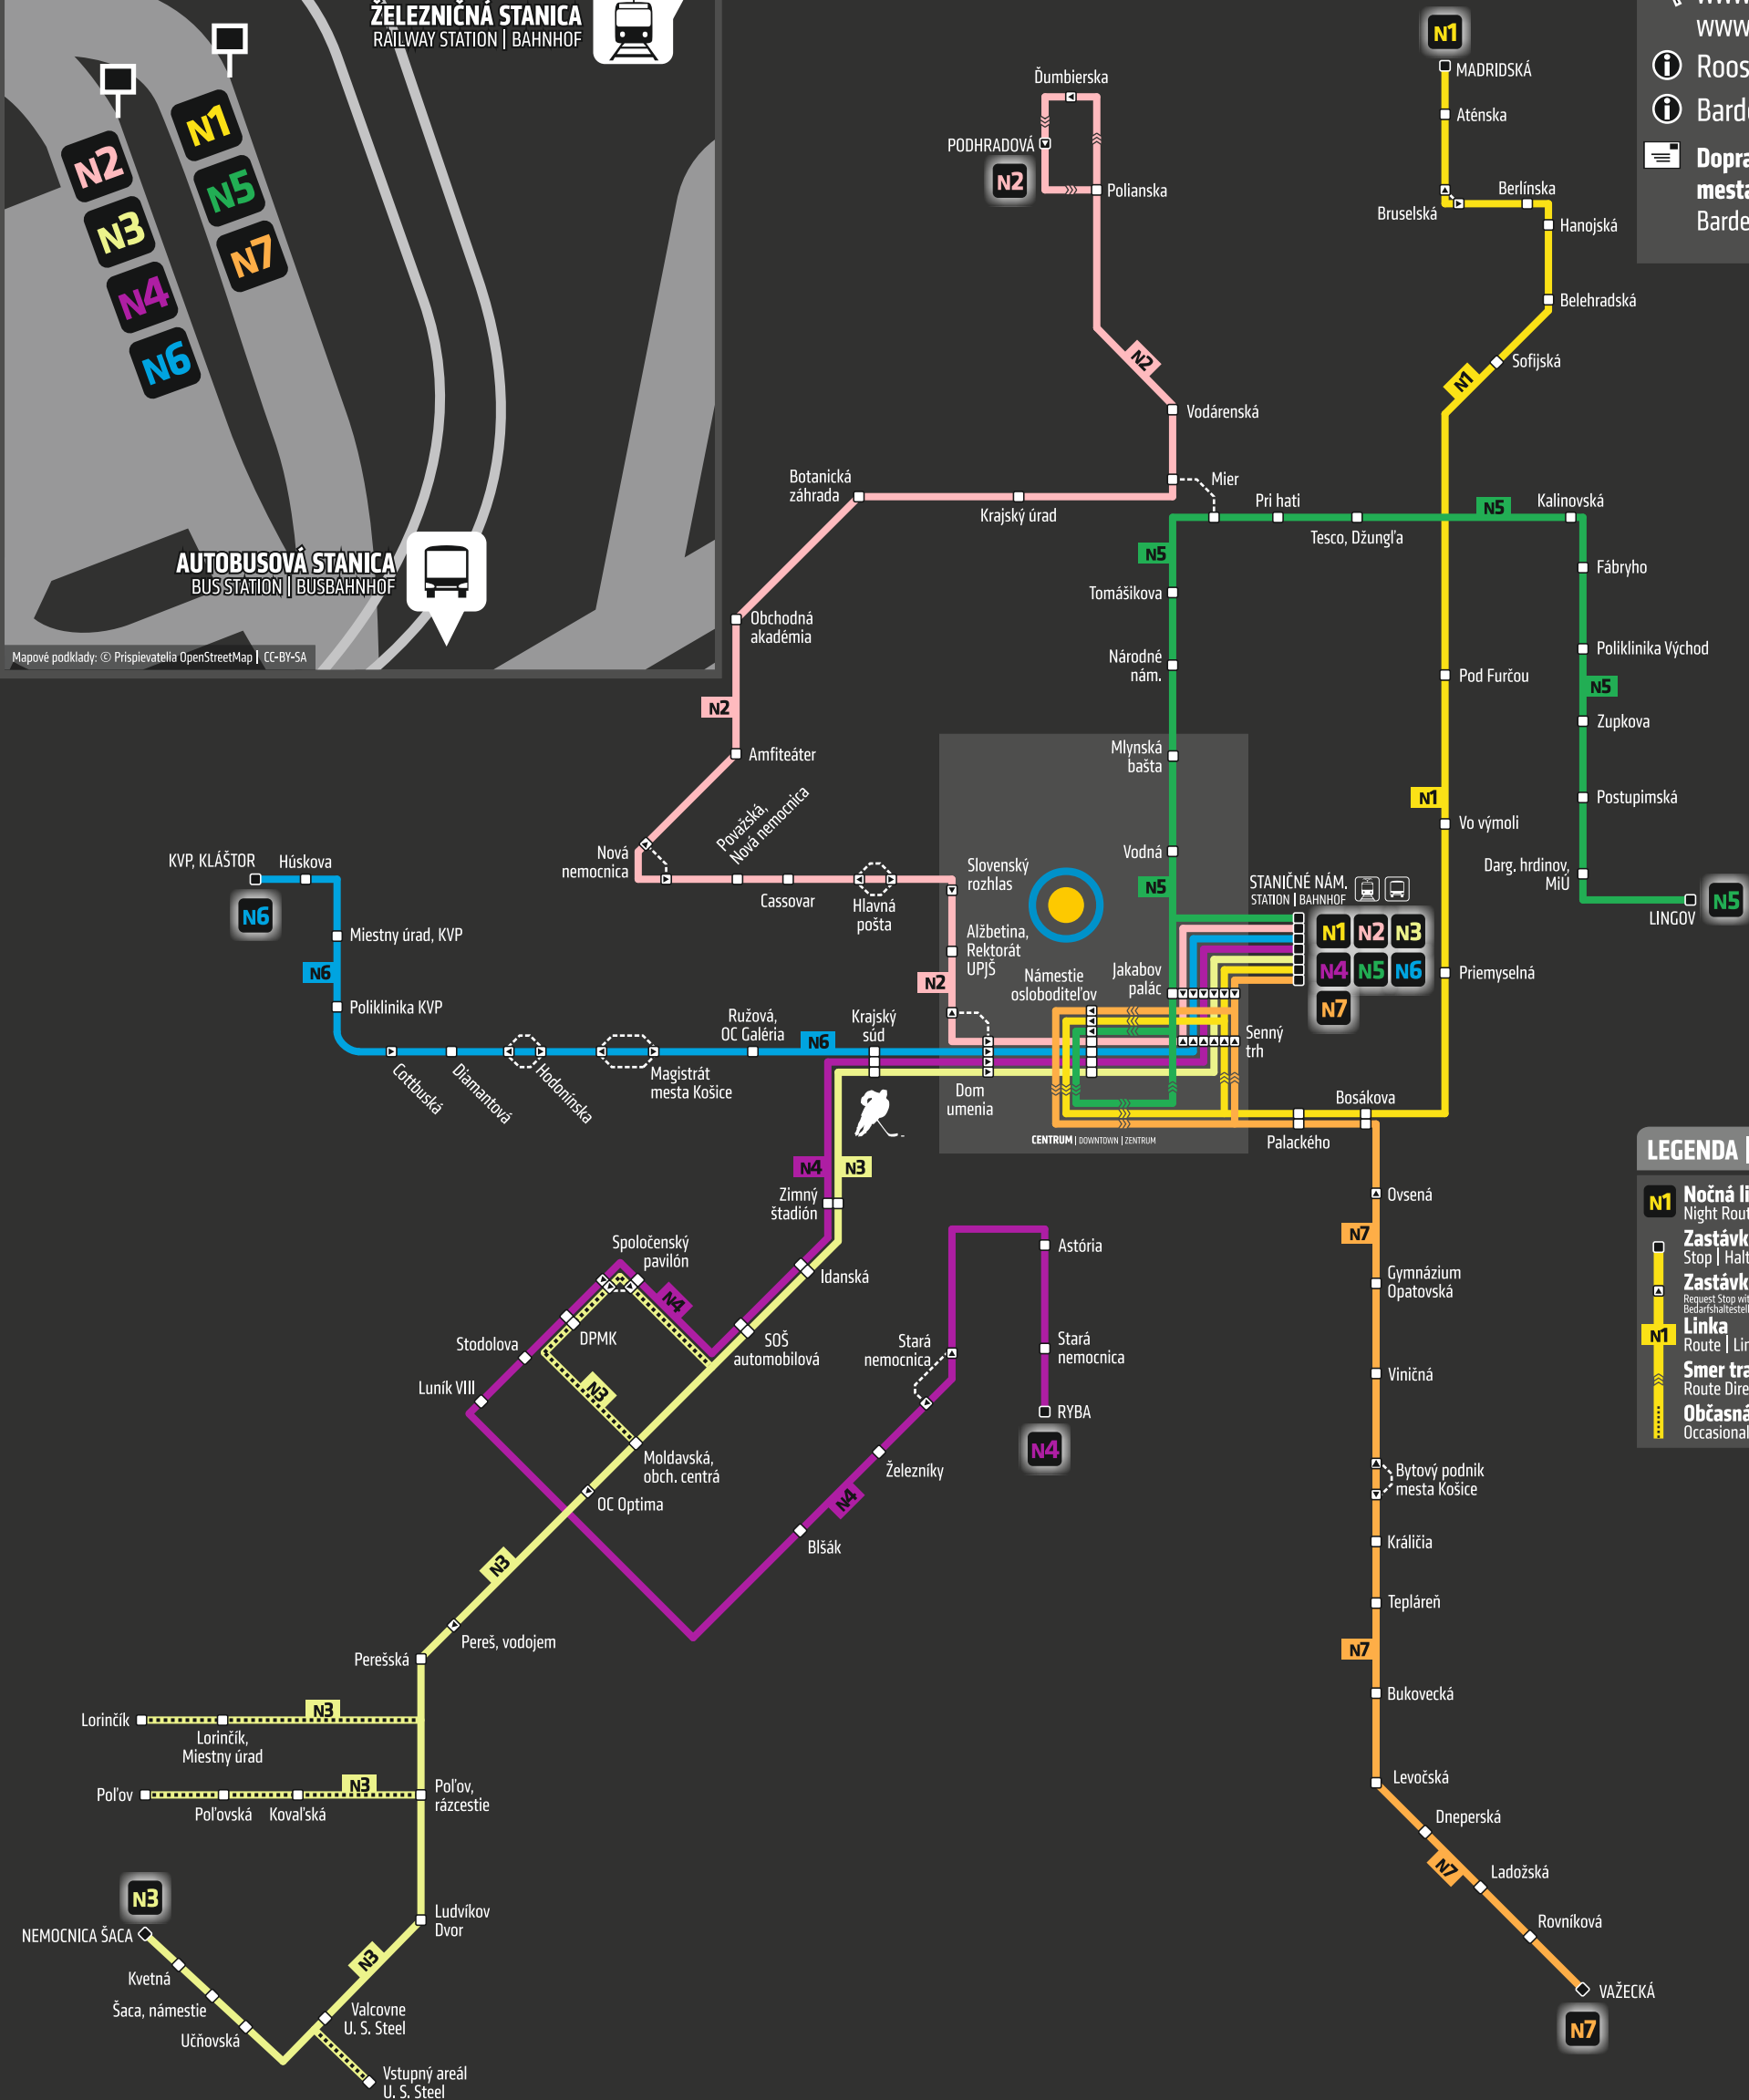

ŽELEZNIČNÁ a AUTOBUSOVÁ STANICA
RAILWAY and BUS STATION
BAHNHOF und BUSBAHNHOF

Staničné námestie

INFO

- 055 - 6 407 407
- m.ke.imhd.sk
- www.dpmk.sk
www.ke.imhd.sk
- Rooseveltova 3
- Bardejovská 6
- Dopravný podnik mesta Košice, a. s.**
Bardejovská 6, 043 29 Košice

Mapové podklady: © Prispievatelia OpenStreetMap | CC-BY-SA

LEGENDA | LEGEND | LEGENDE

- N1** Nočná linka
Night Route | Die Nachtlinie
- Zastávka**
Stop | Haltestelle
- Zastávka na znamenie**
Request Stop with Route Direction
Bedarfshaltestelle mit Linie Richtung
- Linka**
Route | Linie
- Smer trasy linky**
Route Direction | Linie Richtung
- Občasná zachádzka**
Occasional Detour | Zeitweise Umweg

ZÁKLADNÉ CESTOVNÉ LÍSTKY

BASIC TICKETS FAHRKARTENKARTEN		60 min	24 hod 24 hrs	7 dni 7 days	30 dni 30 days	90 dni 90 days	180 dni 180 days
Tarifné pásmo Fare zone	Platba Payment	☾	☼☾	☼☾☾	☼☾☾☾	☼☾☾☾☾	☼☾☾☾☾☾
T1 Košice	Hotovosť Cash	1,00 €	3,20 €	10,20 €	-	-	-
	BČK Travelcard	1,00 €	3,20 €	10,20 €	20,00 €	53,00 €	100,00 €
	Listok u vodiča On board	1,00 €	-	-	-	-	-
	SMS lístok Mobile (SMS) ticket	0,80 €	-	-	-	-	-

SMS LÍSTOK

MOBILE (SMS) TICKET | SMS-FAHRKARTE

SMS lístok získate zaslaním prázdnnej SMS na číslo 1166. Je platný len po potvrdení spätnou SMS a musí byť obdržaný ešte pred nástupom do vozidla. SMS lístok je možné získať len prostredníctvom slovenských mobilných operátorov.