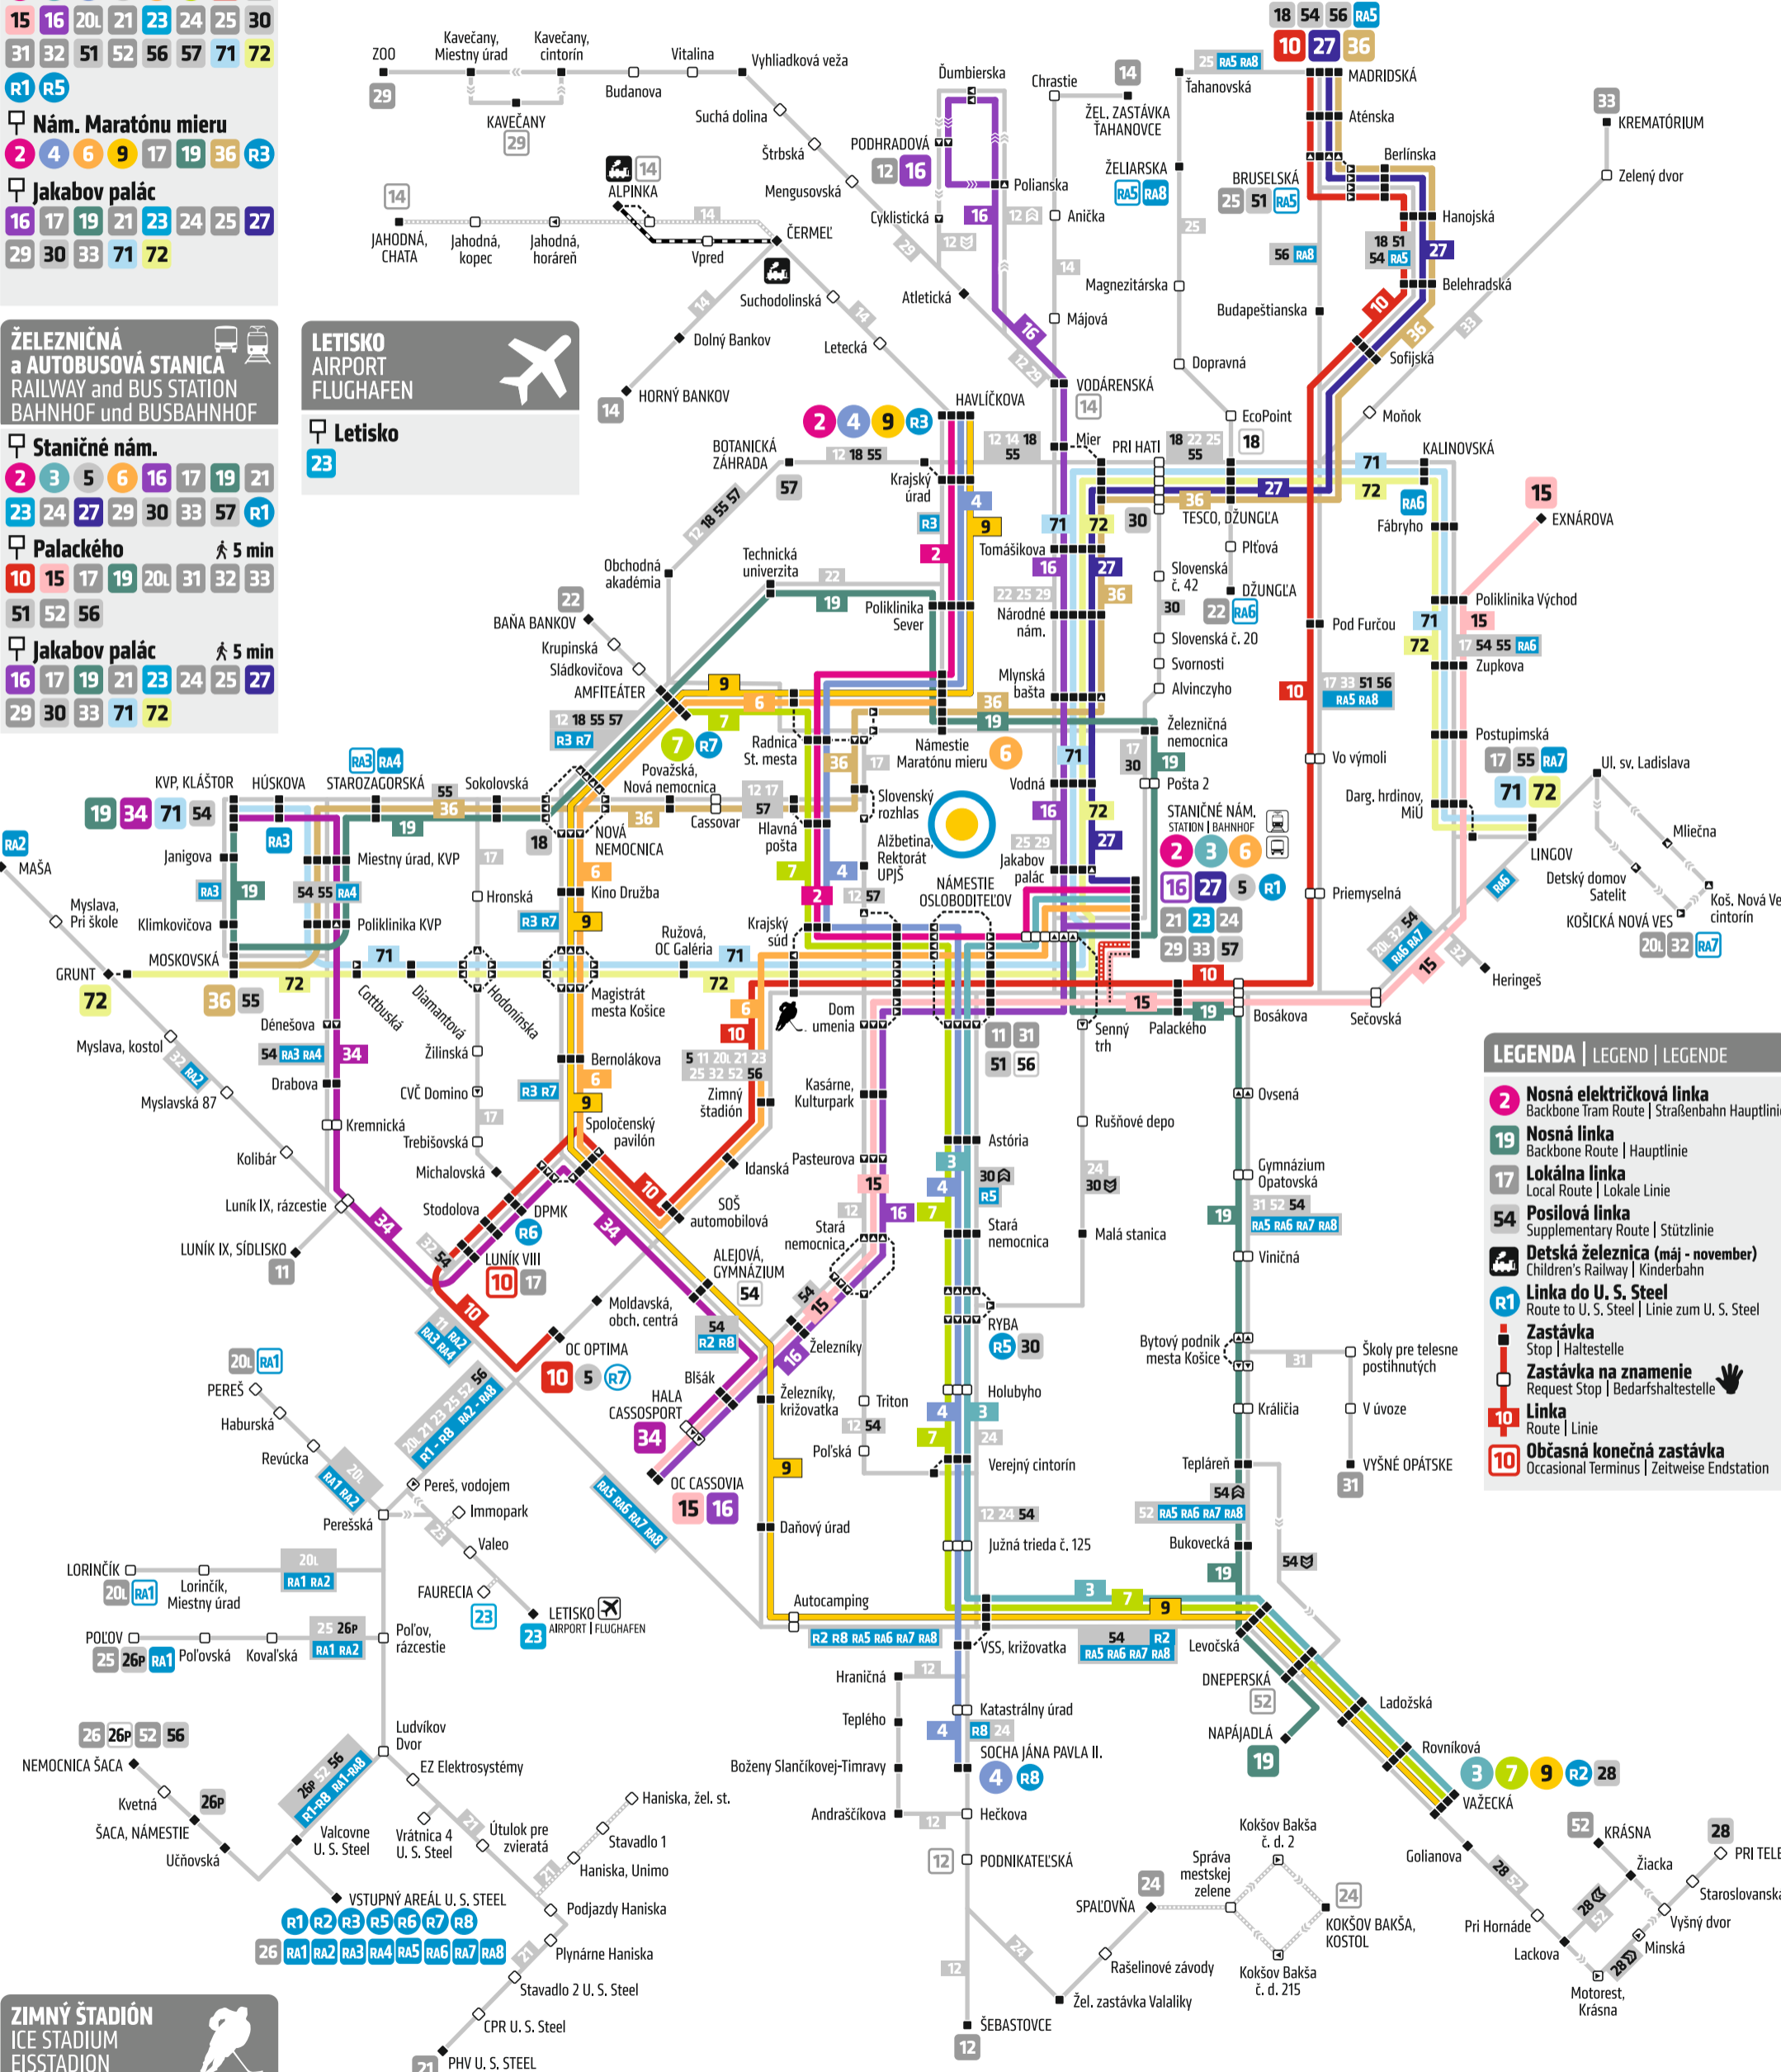

CENTRUM DOWNTOWN ZENTRUM

- Nám. osloboditeľ'ov
2 3 4 5 6 7 10 11
15 16 20L 21 23 24 25 30
31 32 51 52 56 57 71 72
R1 R5
- Nám. Maratónu mieru
2 4 6 9 17 19 36 R3
- Jakobov palác
16 17 19 21 23 24 25 27
29 30 33 71 72

ŽELEZNIČNÁ a AUTOBUSOVÁ STANICA RAILWAY and BUS STATION BAHNHOF und BUSBAHNHOF

- Staničné nám.
2 3 5 6 16 17 19 21
23 24 27 29 30 33 57 R1
- Palackého 5 min
10 15 17 19 20L 31 32 33
51 52 56
- Jakobov palác 5 min
16 17 19 21 23 24 25 27
29 30 33 71 72

INFO

055 - 6 407 407
m.ke.imhd.sk

www.dpmk.sk
www.ke.imhd.sk

Rooseveltova 3
Bardejovská 6

Dopravný podnik mesta Košice, a. s.
Bardejovská 6, 043 29 Košice

LEGENDA | LEGEND | LEGENDE

- 2** Nosná električková linka
Backbone Tram Route | Straßenbahn Hauptlinie
- 19** Nosná linka
Backbone Route | Hauptlinie
- 17** Lokálna linka
Local Route | Lokale Linie
- 54** Posilová linka
Supplementary Route | Stützlinie
- RA** Detská železnica (máj - november)
Children's Railway | Kinderbahn
- R1** Linka do U. S. Steel
Route to U. S. Steel | Linie zum U. S. Steel
- Stop** Zastávka
Stop | Haltestelle
- Request Stop** Zastávka na znamenie
Request Stop | Bedarfshaltestelle
- 10** Linka
Route | Linie
- 10** Občasná konečná zastávka
Occasional Terminus | Zeitweise Endstation

ZIMNÝ ŠTADIÓN ICE STADIUM EISSTADION

- Krajský súd
2 4 5 6 7 10 11
20L 21 23 25 32 52 56
71 72 R1 R5
- Dom umenia
2 4 5 6 7 10 11
12 15 16 20L 21 23 25
32 52 56 71 72 R1 R5
- Zimný štadión
5 6 R1 R5